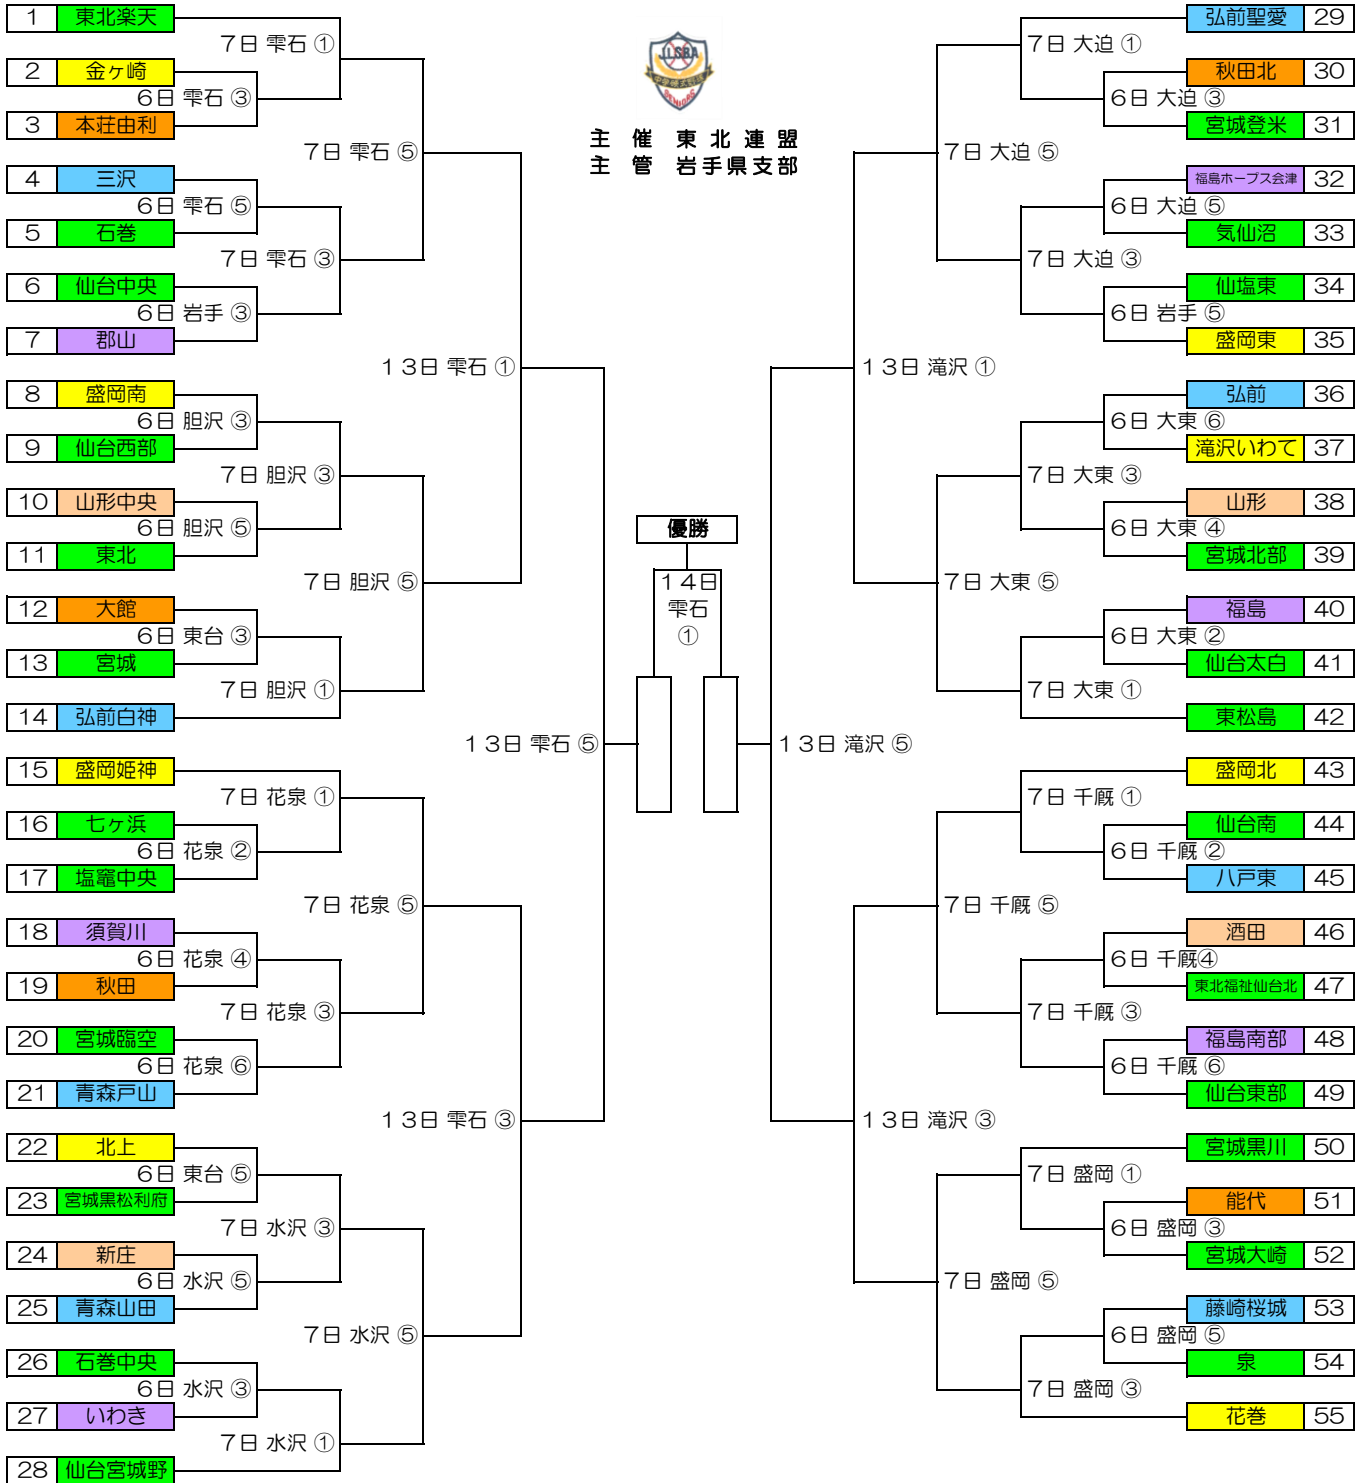

第40回春季東北大会

大会期日：平成29年5月 6日～5月 7日
平成29年5月13日～5月14日（予備日：20日）

閉会式：平成29年5月14日（日）12:00（予定）
雫石町営野球場（岩手県雫石町）

球 場 案 内

雫石：雫石町営野球場（雫石町）
 花泉：花泉運動公園野球場（一関市）
 東台：東台野球場（一関市）
 水沢：水沢サンスポーツランド野球場（奥州市）
 岩手：岩手町野球場（岩手町）

滝沢：滝沢総合公園野球場（滝沢市）
 千厩：千厩野球場（一関市）
 一関：一関運動公園野球場（一関市）
 盛岡：盛岡市市民野球場（盛岡市）

大迫：大迫野球場（花巻市）
 大東：大東野球場（一関市）
 胆沢：胆沢野球場（奥州市）
 遠野：遠野運動公園野球場（遠野市）

試 合 開 始 時 間

- ① 9:30
- ② 10:30
- ③ 11:45
- ④ 12:45
- ⑤ 14:00
- ⑥ 15:00