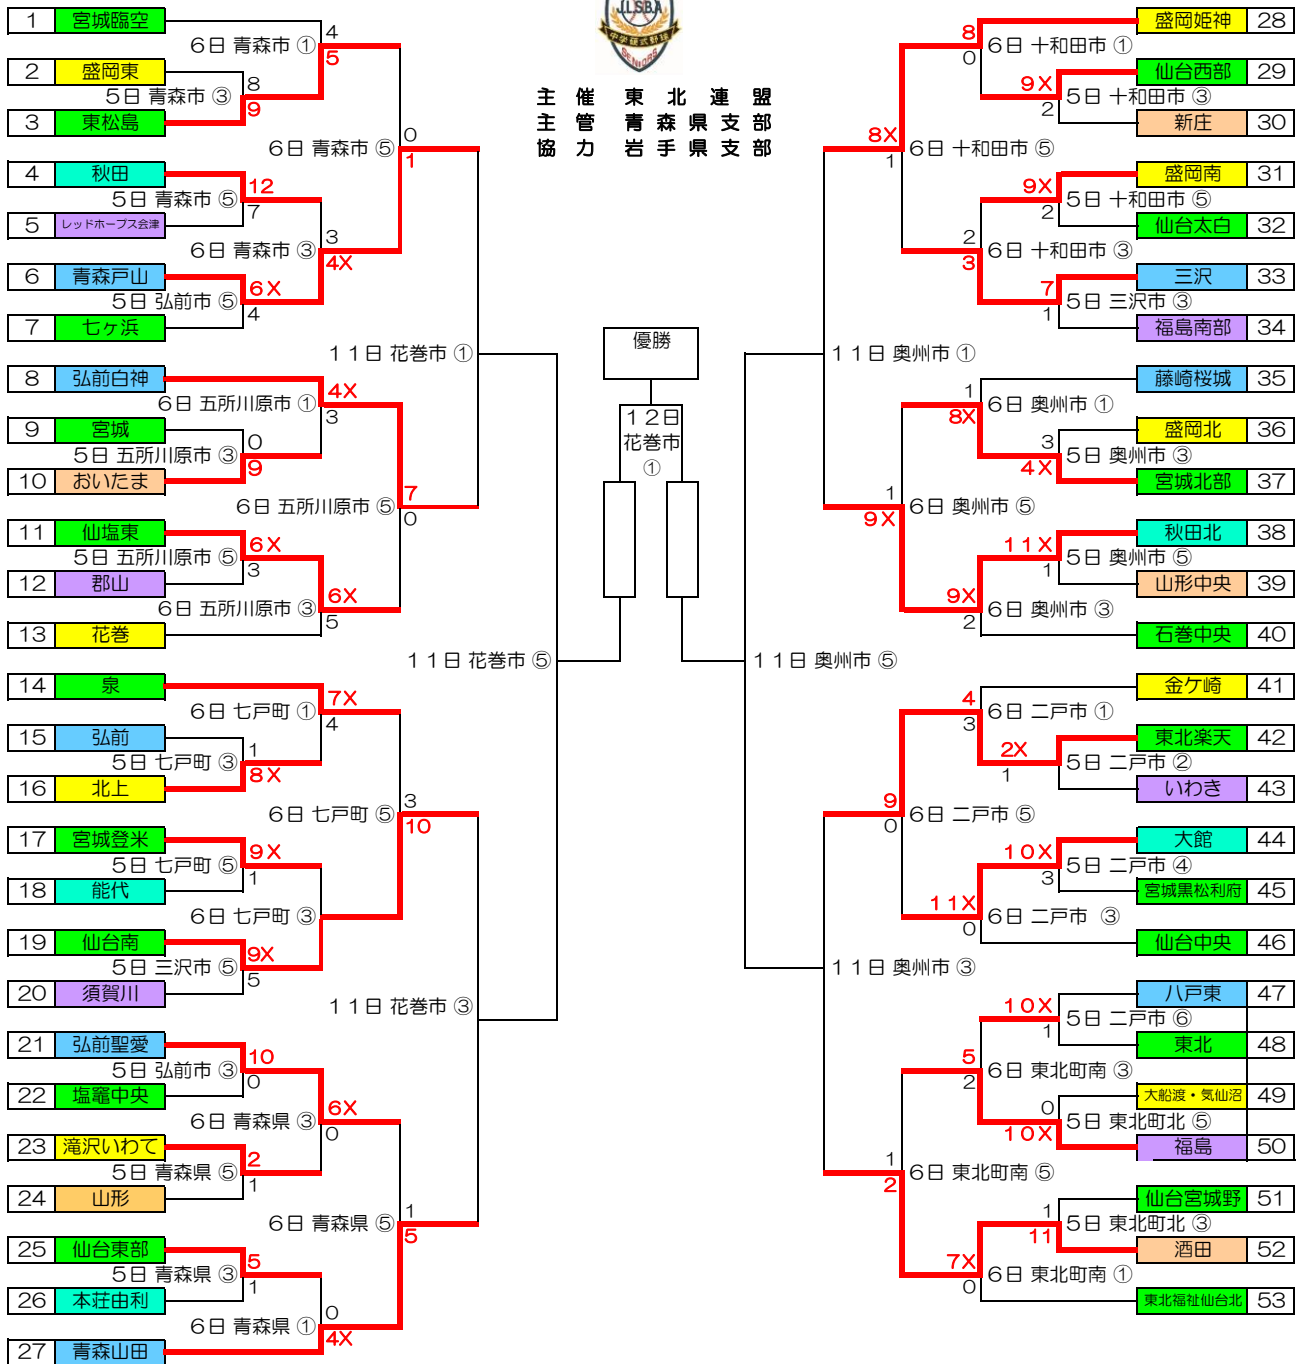

「感謝の気持ちを“カ”に換えて」

一般財団法人 日本リトルシニア中学硬式野球協会東北連盟

第42回春季東北大会

大会期日：2019年5月 5日(日)～ 6日(月)
：2019年5月11日(土)～12日(日)
予備日：5月18日(月)

開会式：2019年5月12日(日) 12:00(予定)
大迫球場(岩手県花巻市)

主催 東北連盟
主管 青森県支部
協力 岩手県支部

球場案内

Table listing venues for Aomori Prefecture (青森県), including Aomori Prefecture Sports Complex (青森市), Hirosaki City Sports Complex (弘前市), and Aomori Prefecture Sports Complex (青森県).

Table listing venues for Aomori City (青森市), Iwate City (十和田市), and Odate City (奥州市).

Table listing venues for Iwate Prefecture (岩手県), including Iwate City (岩手県), Iwate City (岩手県), and Iwate City (岩手県).

試合開始時間

- ① 9:30 ② 10:30 ③ 12:00 ④ 13:00 ⑤ 14:30 ⑥ 15:30