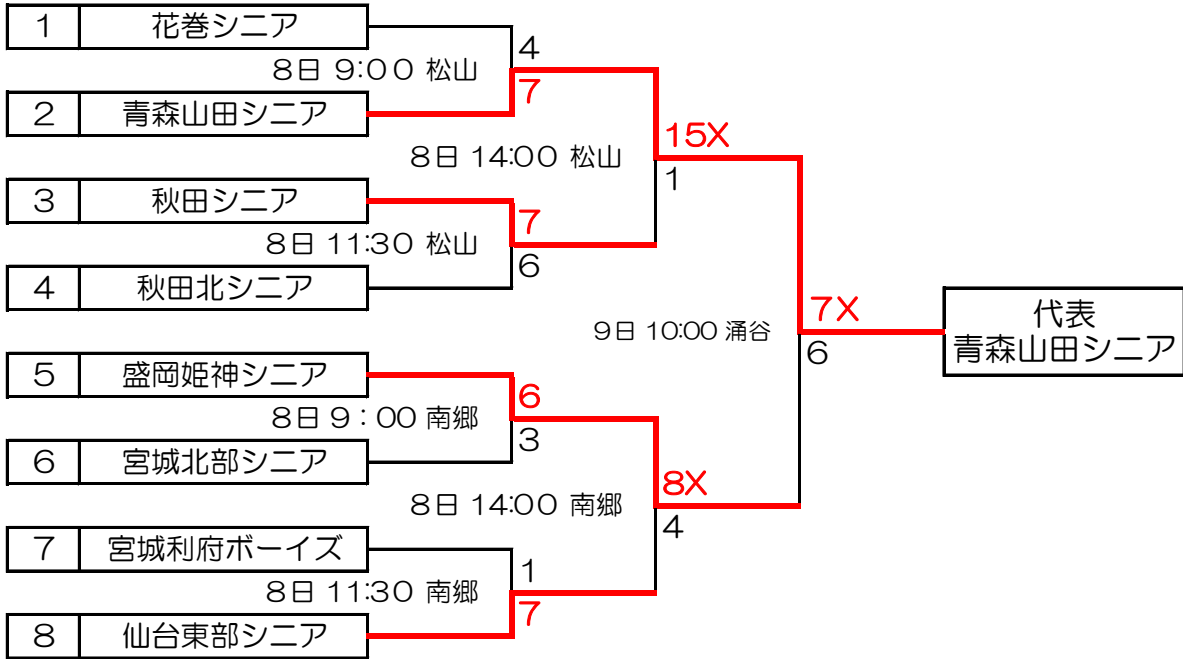

2017全日本中学野球選手権ジャイアンツカップ 東北大会

大会期日：平成29年7月8日～7月9日

Aブロック

Bブロック

球 場 案 内

松山	： 松山野球場（大崎市）
南郷	： 南郷野球場（美里町）
涌谷	： 涌谷スタジアム（涌谷町）
鹿島	： みちのく鹿島球場（南相馬市）
相馬	： 南相馬市球場（南相馬市）