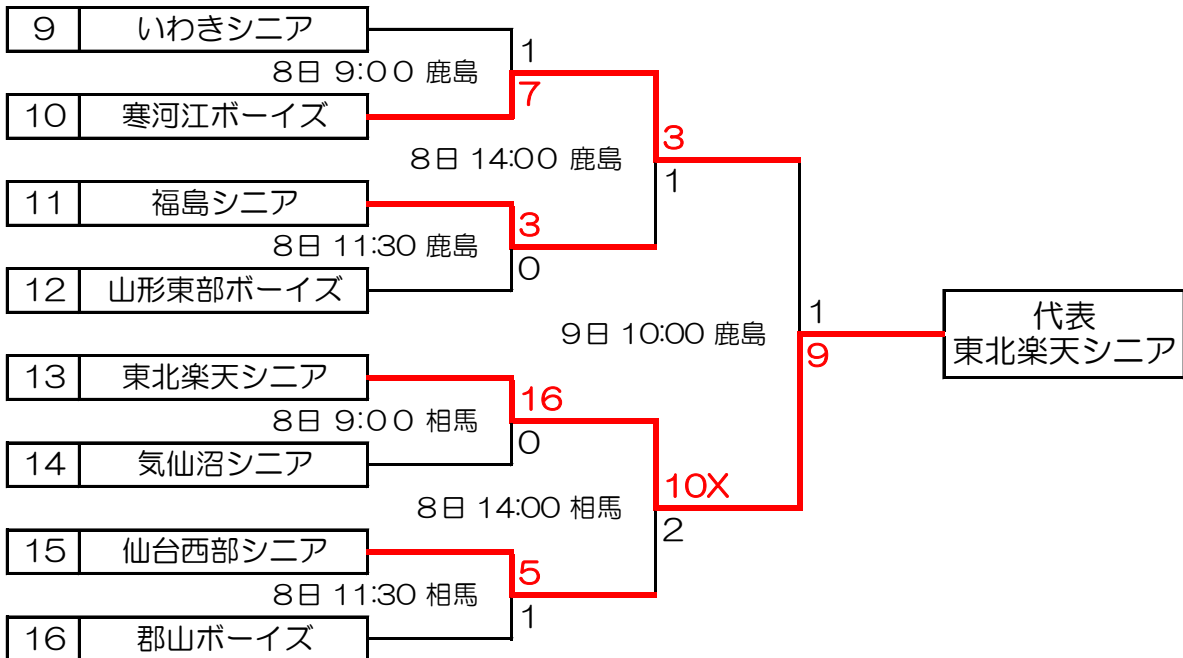

2017全日本中学野球選手権ジャイアンツカップ 東北大会

大会期日：平成29年7月8日～7月9日

Aブロック

Bブロック

球 場 案 内

松山	： 松山野球場（大崎市）
南郷	： 南郷野球場（美里町）
涌谷	： 涌谷スタジアム（涌谷町）
鹿島	： みちのく鹿島球場（南相馬市）
相馬	： 南相馬市球場（南相馬市）